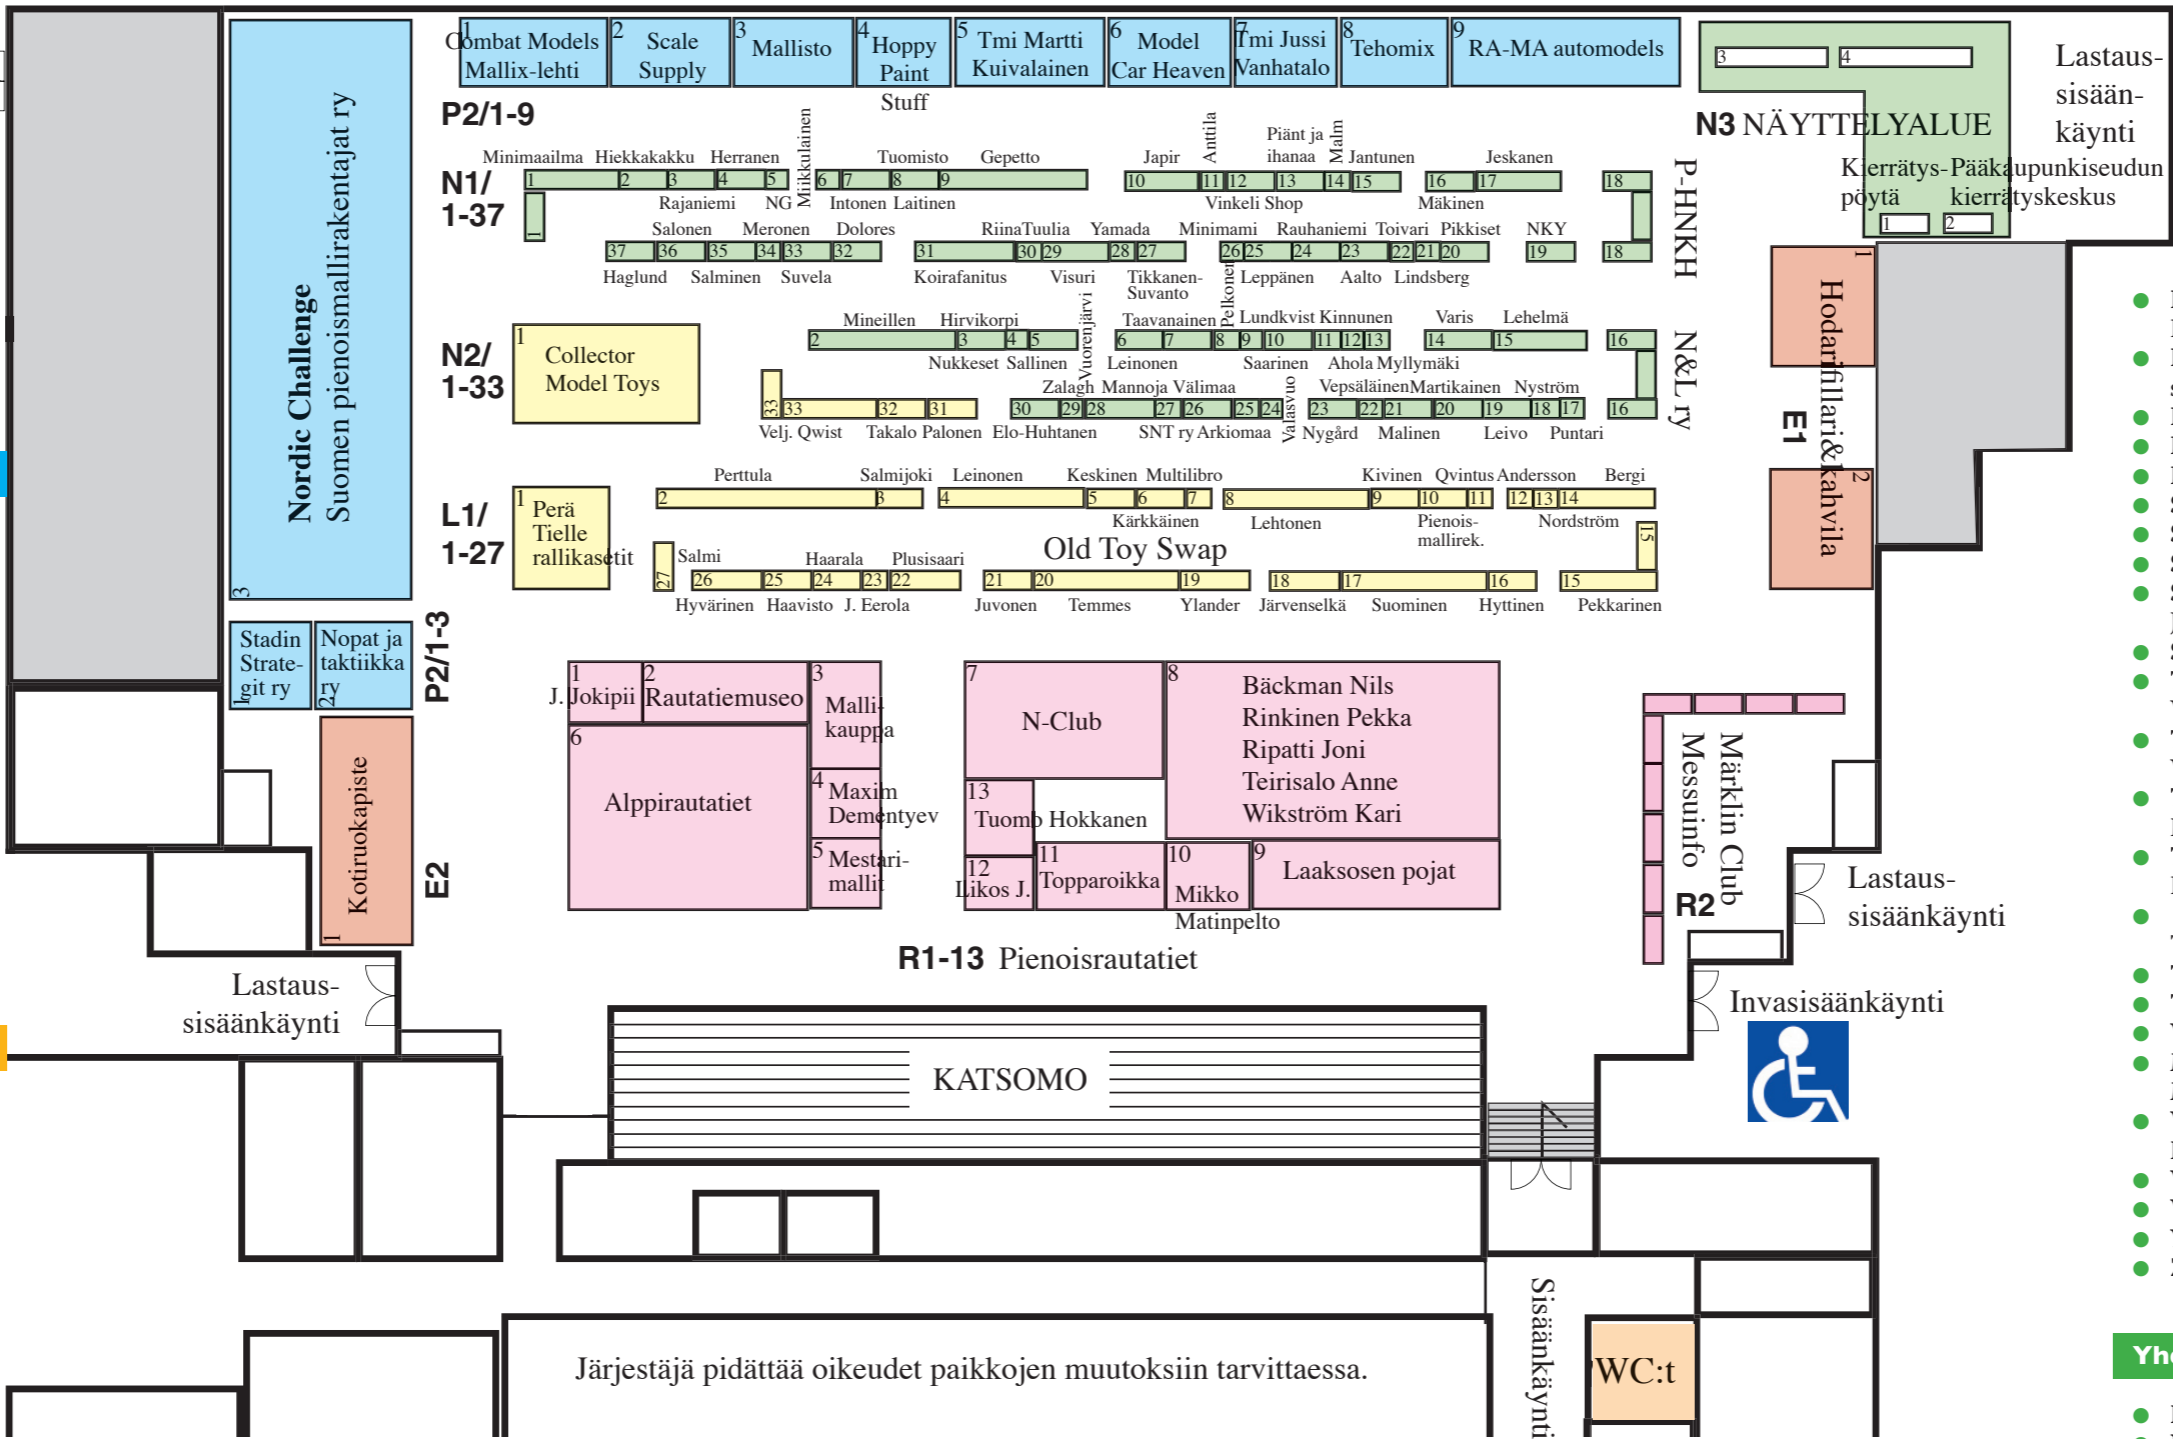

- PikkiSet/Andersin Riitta, Paukarlahti, **N1/19**
- Piänt ja ihana-poppoo, Salon seutu, **N1/13**
- Puntari Irmeli, Helsinki, **N2/17**
- Rajaniemi Terttu, Helsinki, **N1/3**
- Rauhaniemi Kati, Helsinki, **N1/24**
- Saarinen Seija, Tampere, **N2/9**
- Sallinen Suvi, Kauhava, **N2/4**
- Salonen Mirka, Merikarvia, **N1/36**
- Suomen Minimaaailma, Järvenpää, **N1/1**
- Suomen Nukkearteilijat ry, **N2/27**
- TaavaNainen/Taava Ahoniska, Vantaa, **N2/7**
- Tikkanen-Suvanto Eeva, Vantaa, **N1/27**
- Tmi Marja-Leena Suvela, Helsinki, **N1/33**
- Tmi Nina Tuomisto, Parainen, **N1/8**
- Tmi Riina Tuulia/Ekström Riina, Turku, **N1/30**
- Tmi Tuija Salminen, Askola, **N1/35**
- Toivari Minna, Vaajakoski, **N1/22**
- Valasvuo Ritva, Espoo, **N2/24**
- Matleenan Minit/ Vepsäläinen Matleena, Rautalammi, **N2/22**
- Vinkeli Shop/Sulavuori-Kettula Hanna-Kaisa, Salo, **N1/12**
- Vuorenjärvi Marita, Espoo, **N2/5**
- Välimaa Sirpa, Jyväskylä, **N2/26**
- Yamada Jun, Espoo, **N1/28**
- Zalagh Johanna, Vantaa, **N2/29**

Yhdistykset ym. yhteisöt

- Kierrätyspöytä, **N3/1**
- Nukke- ja lelu yhdistys ry, Helsinki, **N2/16**
- Nukkekotiyhdistys ry, Helsinki, **N1/19**
- Päijät-Hämeen Nukkekotiharrastajat Ry, Lahti, **N2/18**
- Pääkaupunkiseudun Kierrätyskeskus, Espoo, **N3/2**

Vanhoja nukkeja, nukkekotitavaroita ja leluja löytyy myös Old Toy Swap -pöydistä, L1.

Vanhoja leluja löytyy myös nukkekoti- ja nukkepöydistä, N1-N2.

Järjestäjä pidättää oikeudet paikkojen muutoksiin tarvittaessa.