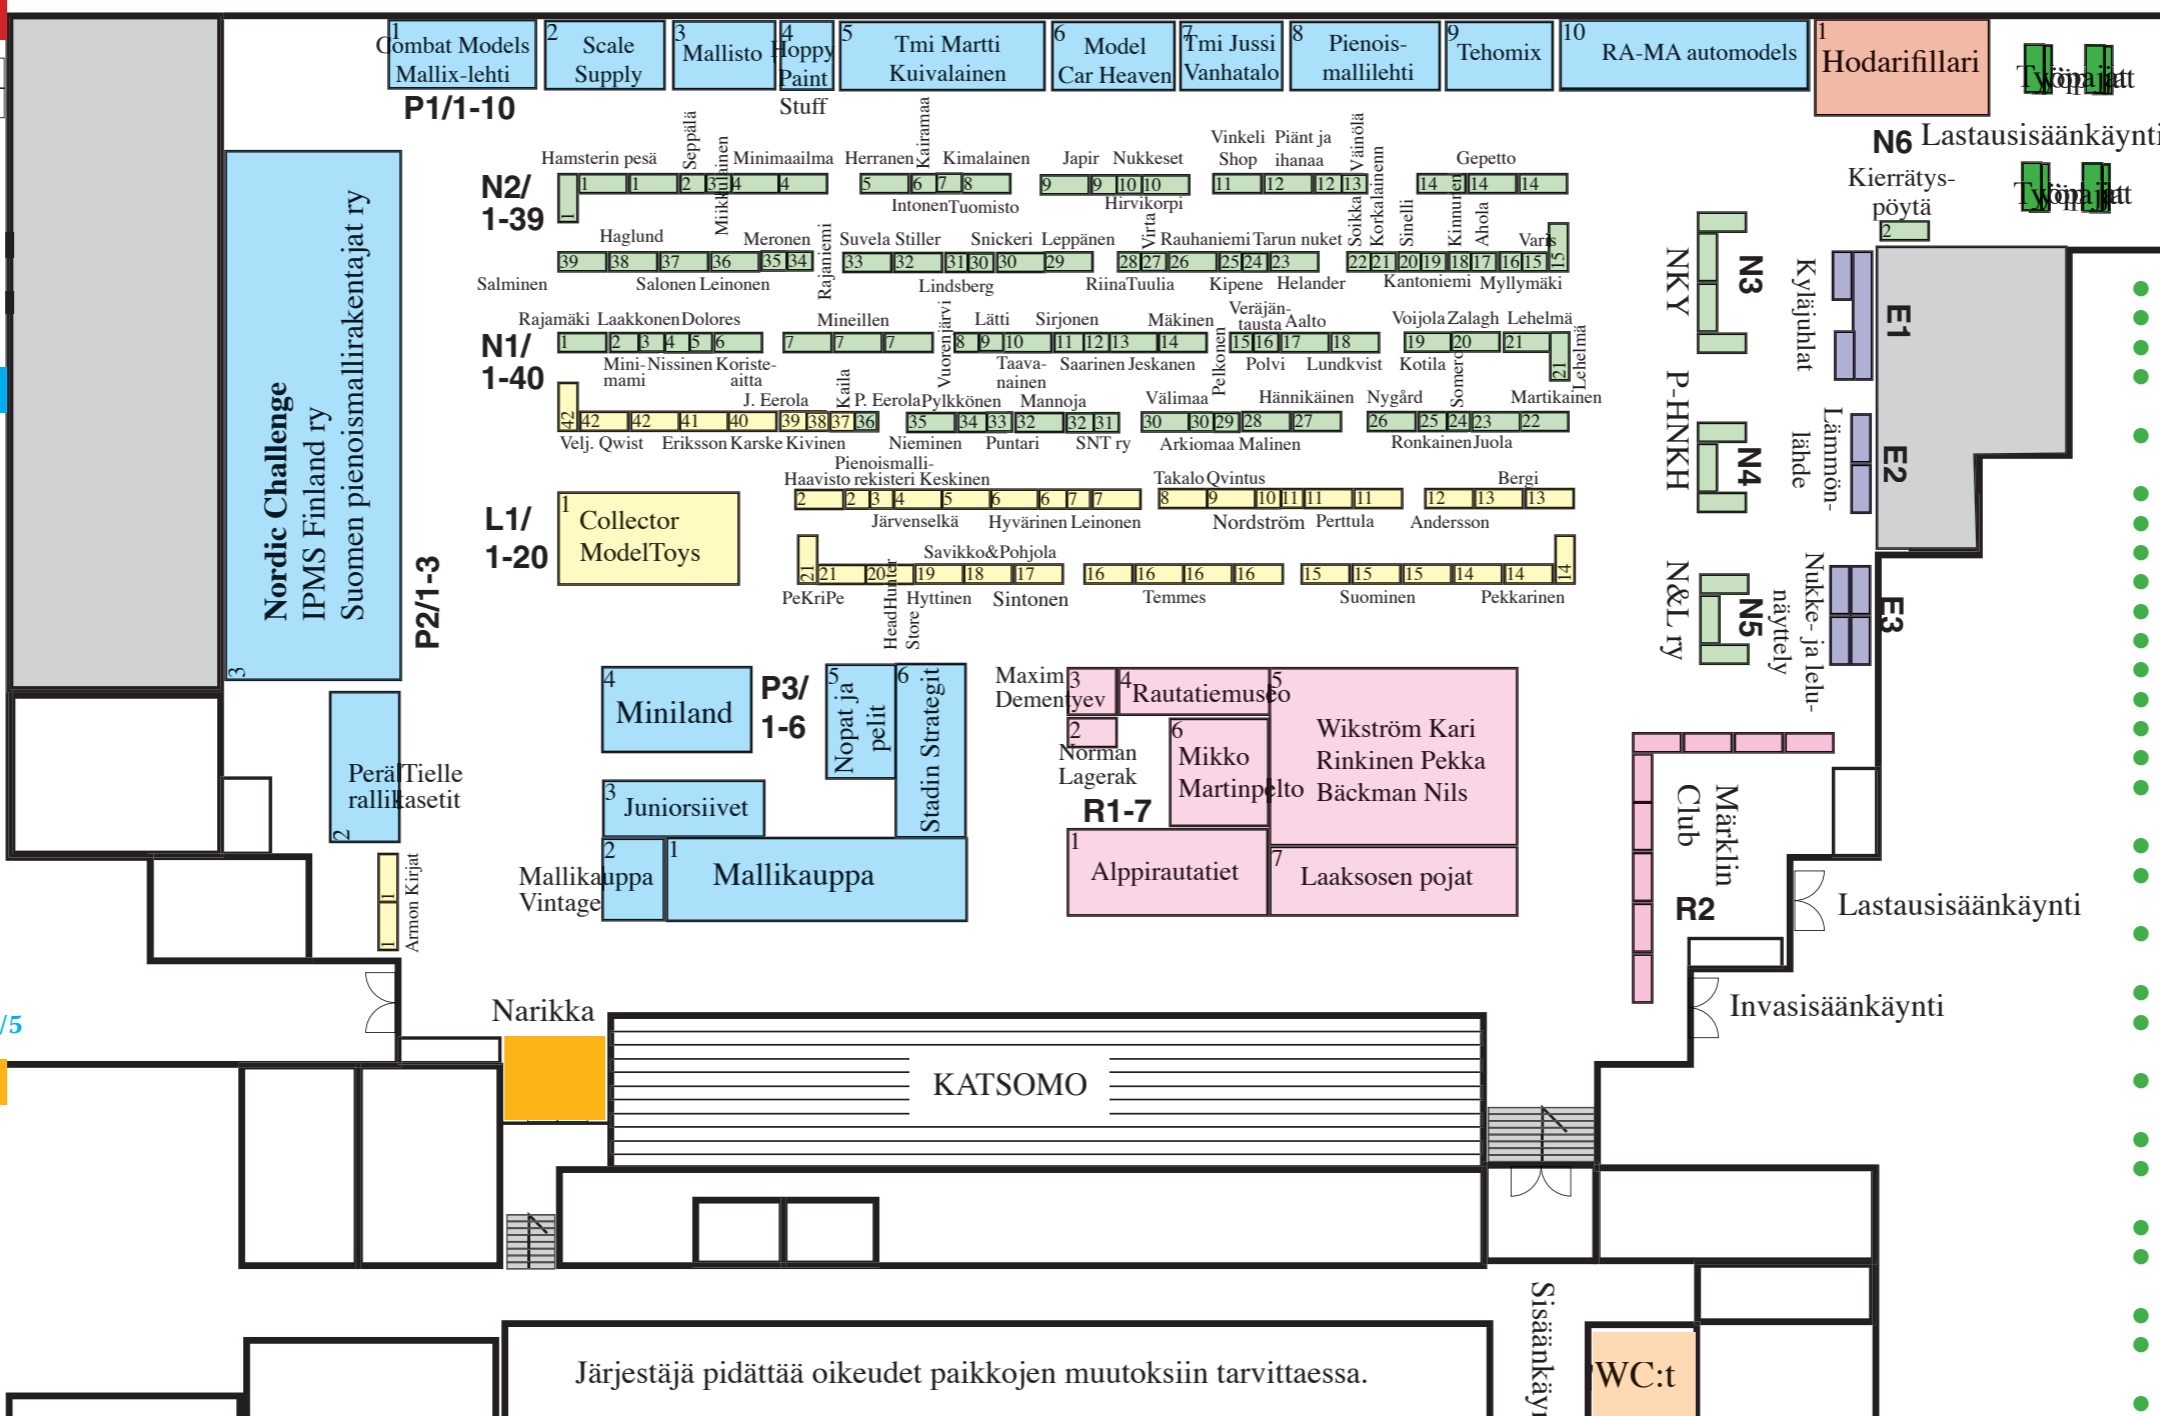

Vanhat lelut, keräilymallit, ym.

- Andersson Markku, L1/12
- Armon Kirjat, Helsinki, P2/1
- Berki Gabor, Kauhajoki, L1/13
- Collector Model Toys/Stellberg Pekka, Orimattila, L1/1
- Eerola Jari, N1/39
- Eriksson Pertti, N1/41
- Haavisto Ari, L1/2
- HeadHunter Store, Helsinki, L1/20
- Hyttinen Arto, L1/19
- Järvenselkä Tatu, L1/4
- Kaila Kaarina, Helsinki, N1/37
- Karske Kaius, Helsinki, N1/40
- Keskinen Vesa, Helsinki, L1/5
- Kivinen Jukka, N1/38
- Leinonen Matti, L1/7
- Nordström Hans, L1/10
- Pekkarinen Hannu, Tampere, L1/14
- PekriPe Myynti Oy, Seinäjoki, L1/21
- Perttula Kimmo, L1/11
- Pienoismallirekisteri, L1/3
- Qvintus Reijo, L1/9
- Savikko Santeri & Pohjola Kalle, L1/18
- Sintonen Ari, L1/17
- Suominen Tapani, Perniö, L1/15
- Takalo Mimmu, Espoo, L1/8
- Temmes Markku, L1/16
- Veljekset Qvist, N1/42

Vanhoja leluja löytyy myös nukkekoti- ja nukkepöydistä, N1-N2.

Näyttelyt ym. muut

- Kyläjuhlat, E1
- Lämmönlähdekilpailutyöt, E2
- Nukke- ja lelunäyttely, E3
- Hodarifillari, kahvila, N6/1

- Polvi Ninni, Helsinki, **N1/16**
- Puntari Irmeli, Helsinki, **N1/33**
- Pylkkönen Titta, **N1/34**
- Rajamäki Anette ja Riitta, Parkano, **N1/1**
- Rajaniemi Terttu, Helsinki, **N2/34**
- Rauhaniemi Kati, Helsinki, **N2/26**
- Ronkainen Irene, Helsinki, **N1/25**
- Saarinen Seija, Tampere, **N1/12**
- Salonen Mirka, Merikarvia, **N2/37**
- Seppälä Anne, Espoo, **N2/2**
- Sinelli/Arja Varis, Helsinki, **N2/20**
- Soikka Anna-Liisa, Helsinki, **N2/22**
- Somero Suvi, Helsinki, **N1/24**
- Snickeri Heli, Lahti, **N2/30**
- Stiller Leonie, Helsinki, **N2/32**
- Suomen Minimaailma, Järvenpää, **N2/4**
- Suomen Nukketaitelijat ry, **N1/31**
- TaavaNainen/Taava Ahoniska, Vantaa, **N1/10**
- Tarun nukke/Taru Astikainen, Helsinki, **N2/24**
- Tmi Eija Sirjonen, Inkoo, **N1/11**
- Tmi Koristeaitta/Povenius Raili, Espoo, **N1/6**
- Tmi Marja-Leena Suvela, Helsinki, **N2/33**
- Tmi Nina Tuomisto, Parainen, **N2/8**
- Tmi Riina Tuulia/Ekström Riina, Turku, **N2/28**
- Tmi Tuija Salminen, Askola, **N2/39**
- Vanhan tavarankauppa Hamsterin pesä, Joroinen, **N2/1**
- Veräjantausta Heidi, Lahti, **N1/16**
- Vinkeli Shop/Sulavuori-Kettula Hanna-Kaisa, Salo, **N2/11**
- Virta Mira, Tampere, **N2/27**
- Voijola Ulla, Helsinki, **N1/19**
- Vuorenjärvi Marita, Espoo, **N1/8**
- Väinölä Petra, Tampere, **N2/13**
- Välimaa Sirpa, Jyväskylä, **N1/30**
- Zalagh Johanna, Vantaa, **N1/20** (la)

Nukkekodit, nukket, nalletuotteet sekä vanhat lelut

- Aalto Katriina ja Nina, Lahti & Helsinki, **N1/17**
- Ahola Tarja, Laukaa, **N2/17**
- Ainoa nukke ja koti/Varis Päivi, Vantaa, **N2/15**
- Arkiomaa Pia, Espoo, **N1/29**
- Dolores/Hakala Kristiina, Orimattila, **N1/5**
- Eerola Päivi, Vantaa, **N1/36**
- Gepetto/Pellinen Anu, Kangasala, **N2/14**
- Haglund Nina, Turku, **N2/38**
- Happy Little Muffin/Leppänen Mirja, Lahti, **N2/29**
- Helander Erja, Vantaa, **N2/23**

- Herranen Paula, Helsinki, **N2/5**
- Hirvikorpi Anne, Pusula, **N2/10**
- Hännikäinen Ulla-Loviisa, Hyrylä, **N1/27**
- Intonen Katja, Helsinki, **N2/7**
- Japir/Pirttijoki Jaana, Tampere, **N2/9**
- Jauhanen Merja, Rekijoki, **N2/12**
- Jeskanen Aila, Tampere, **N1/13**
- Juola Tuula, Hägersten, Ruotsi, **N1/23**
- Kairamaa Kiia, **N2/6**
- Kierrätyspöytä, **N6/2**
- Kinnunen Kirsi, Leppävesi, **N2/18**
- Kimalainen/Laitinen Kirsi, Parainen, **N2/8**
- Korkalainen Kaija, Helsinki, **N2/21**
- Koruseppä Kipene/Rutanen Päivi, Lieto, **N2/25**
- Kuusade/Kantoniemi Jenna, Tampere, **N2/19**